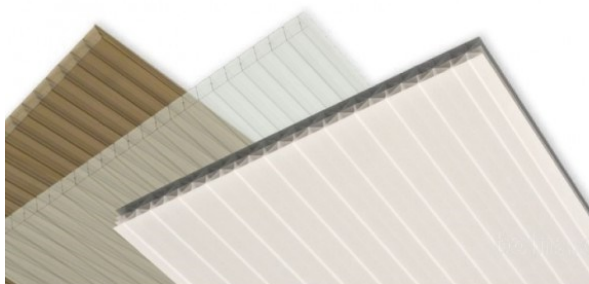

Vek Čatež d. o. o.

Katalog POLIKARBONATNIH PLOŠČ