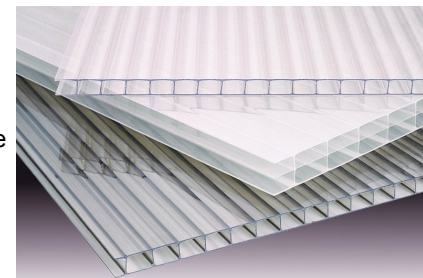

Vek Čatež d. o. o.

Katalog POLIKARBONATNIH PLOŠČ

V katalogu si lahko ogledate:

- polikarbonatne plošče različnih dimenzij in barv,
- pripadajoč pritrdilni material.

VEK ČATEŽ, D. O. O.

ZA NAROČILO POKLIČITE: 031-657-193

Večslojne polikarbonatne plošče se običajno uporabljajo za:

- pokrivanje nadstreškov,
- zastekljevanje rastlinjakov,
- zimskih vrtov,
- bazenska pokrivala,
- tople grede,
- zasteklitev oken,
- stenske pregrade,
- reklamne panele,
- svetlobnike na strehah.

Plošče so:

- toplotno in zvočno izolirane,
- odporne na UV žarke na eni strani,
- enostavne za transport in montažo,
- zaščitene z zaščitno folijo po obeh straneh,
- svetlobno propustne,
- lahke v primerjavi z ostalimi kritinami,
- odporne na točo,
- preizkušeno ognjevarne,
- imajo dolgo življenjsko dobo.

Na zalogi imamo plošče celičnih struktur twin wall (dvojna stena) za debelino plošč od 4 do 10 mm ter x-lite, za plošče debeline 16 mm. Strukturi izgledata kot je prikazano na sliki, kjer si lahko ogledate prečni prerez plošče.