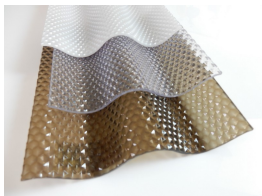

Večslojne polikarbonatne plošče se običajno uporabljajo za:

- pokrivanje nadstreškov,
- zastekljevanje rastlinjakov,
- zimskih vrtov,
- bazenska pokrivala,
- tople grede,
- zasteklitev oken,
- stenske pregrade,
- reklamne panele,
- svetlobnike na strehah.

Na zalogi imamo plošče celičnih struktur twin wall (dvojna stena) za debelino plošč od 4 do 10 mm ter x-lite, za plošče debeline 16 mm. Strukturi izgledata kot je prikazano na sliki, kjer si lahko ogledate prečni prerez plošče.

Ob naročilu večjih količin, lahko dobavimo tudi drugačne strukture (triple wall, V-Structure), dimenzije in barve kot so navedene v katalogu.

NUDIMO DO 10 LET GARANCIJE PROIZVAJALCA.

Polna polikarbonatna plošča
PROZORNA in OPAL BELA
6 x 2050 x 3050/4100/6100 mm

Struktura: polna
Teža: 7,2 kg/m²
Svetlobna propustnost: 90% (prozorna), 80% (opal bela)

Polna valovita polikarbonatna plošča
PROZORNA in BRONZA
2,8 x 1045 x 2000/3000/4000/6000 mm

Struktura: polna
Teža: 3,6 kg/m²
Premer rokavov: 76/18 mm
Svetlobna propustnost: 90% (prozorna), 50% (bronza)